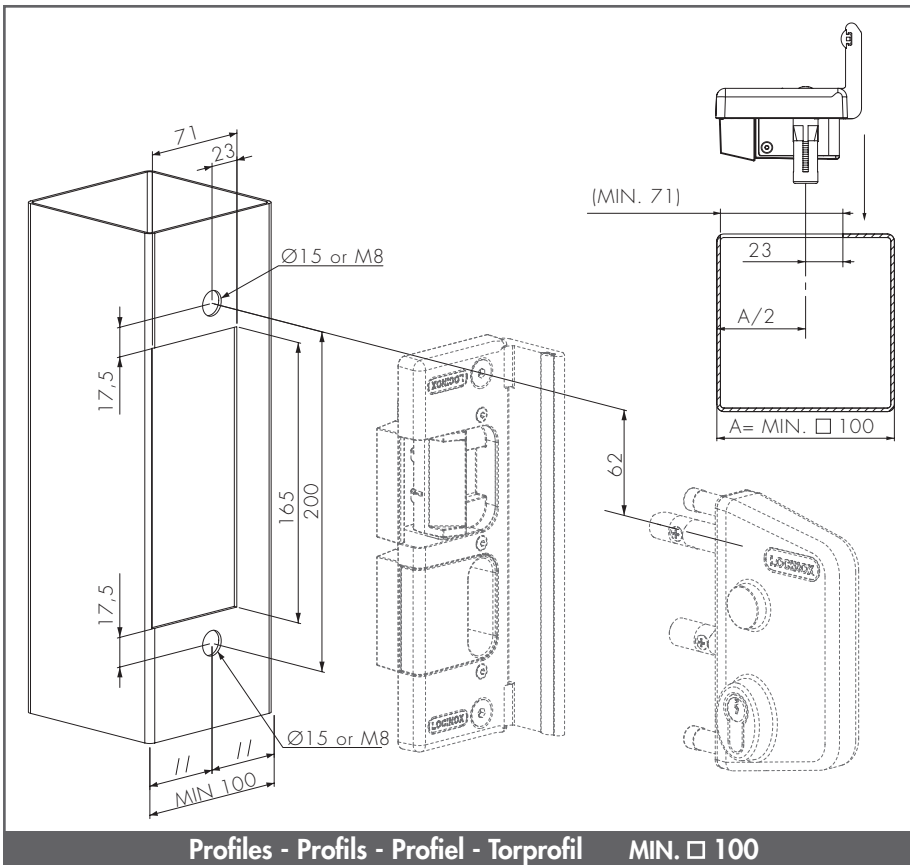

LOCINOX[®]

WWW.LOCINOX.COM

CODE: SE.E - SE.R

① Preparing profiles - Preparation des profils - Profiel voorbereiding - Torprofile vorbereiten

② LEFT / RIGHT changing - GAUCHE / DROITE réversible
 LINKS / RECHTS omstelling - LINKS/RECHTS Riegelumstellung