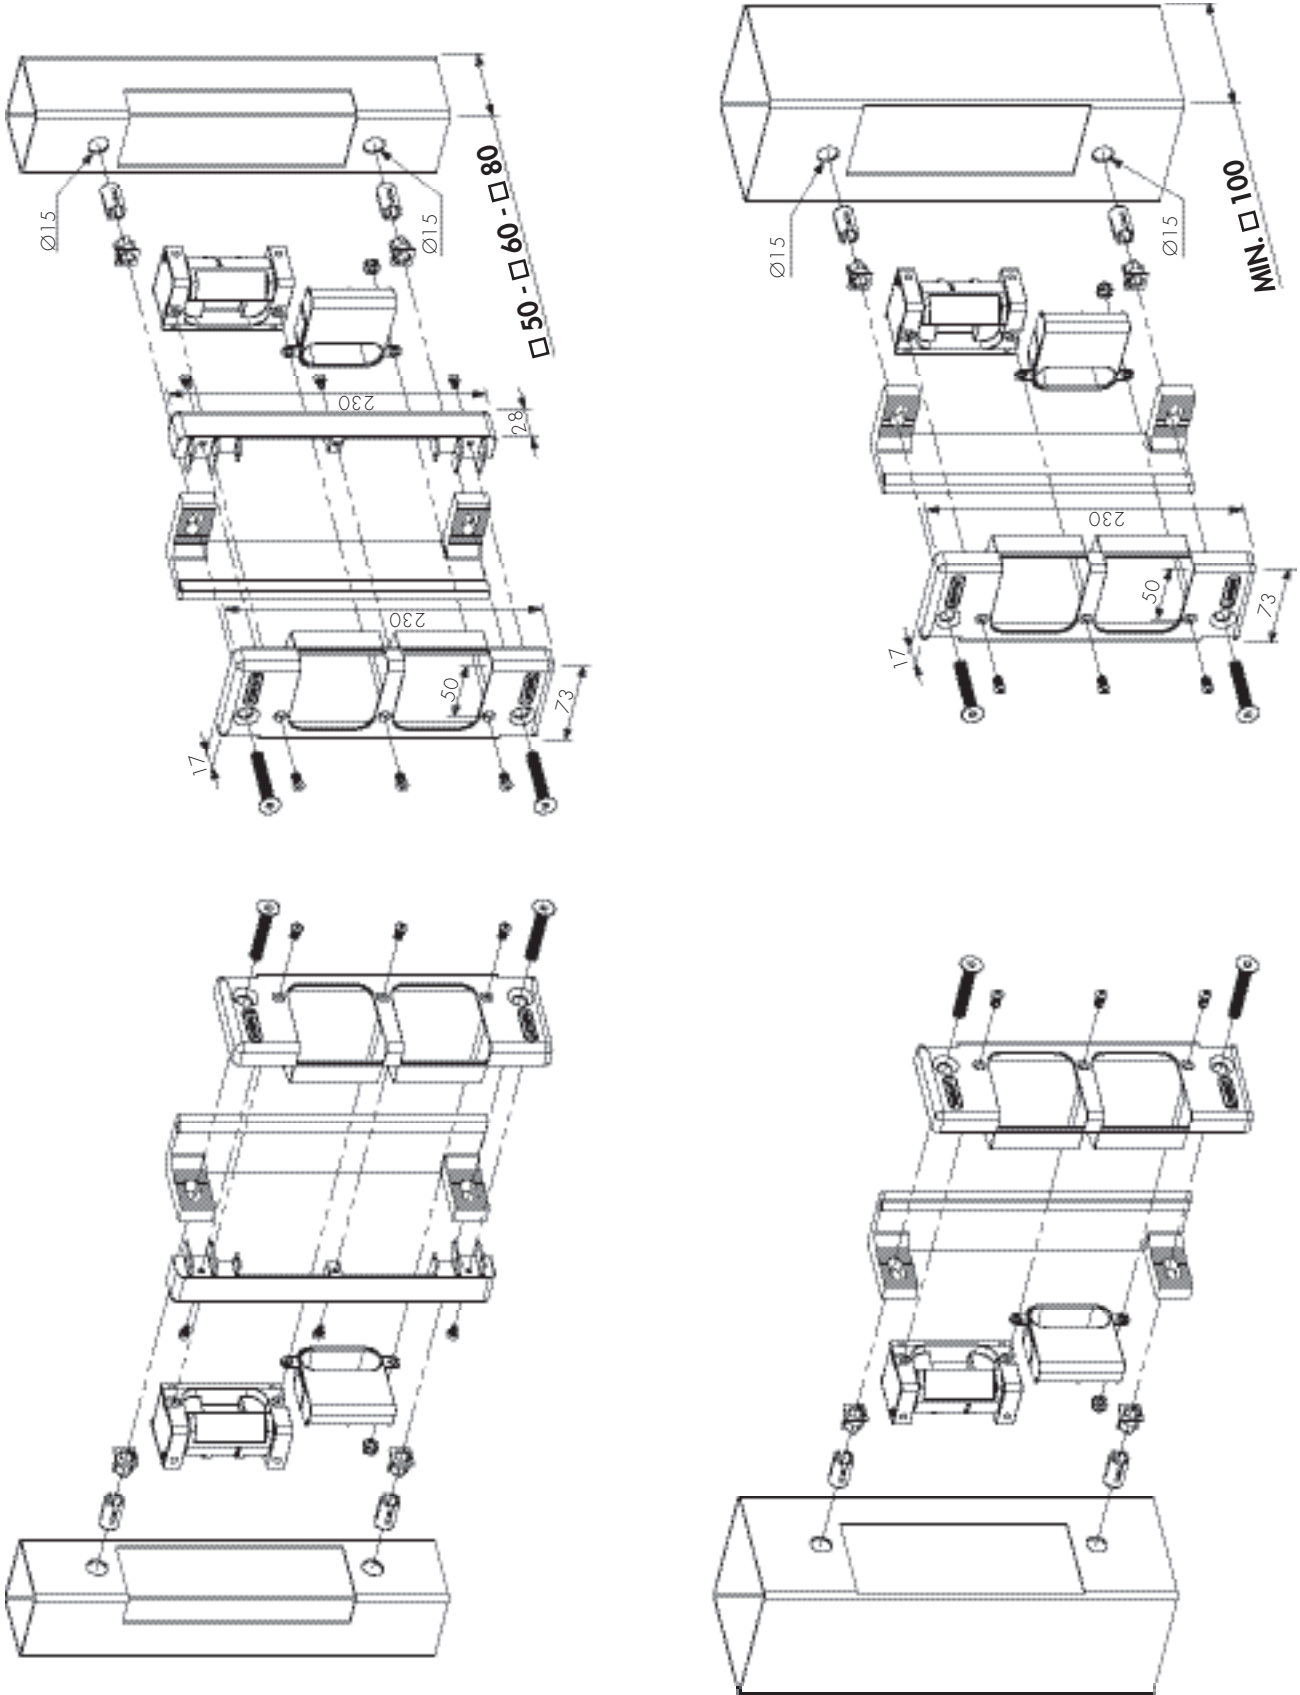

LOCINOX[®]

WWW.LOCINOX.COM

CODE: SE.E - SE.R

① Preparing profiles - Preparation des profils - Profiel voorbereiding - Torprofile vorbereiten

② LEFT / RIGHT changing - GAUCHE / DROITE réversible
 LINKS / RECHTS omstelling - LINKS/RECHTS Riegelumstellung